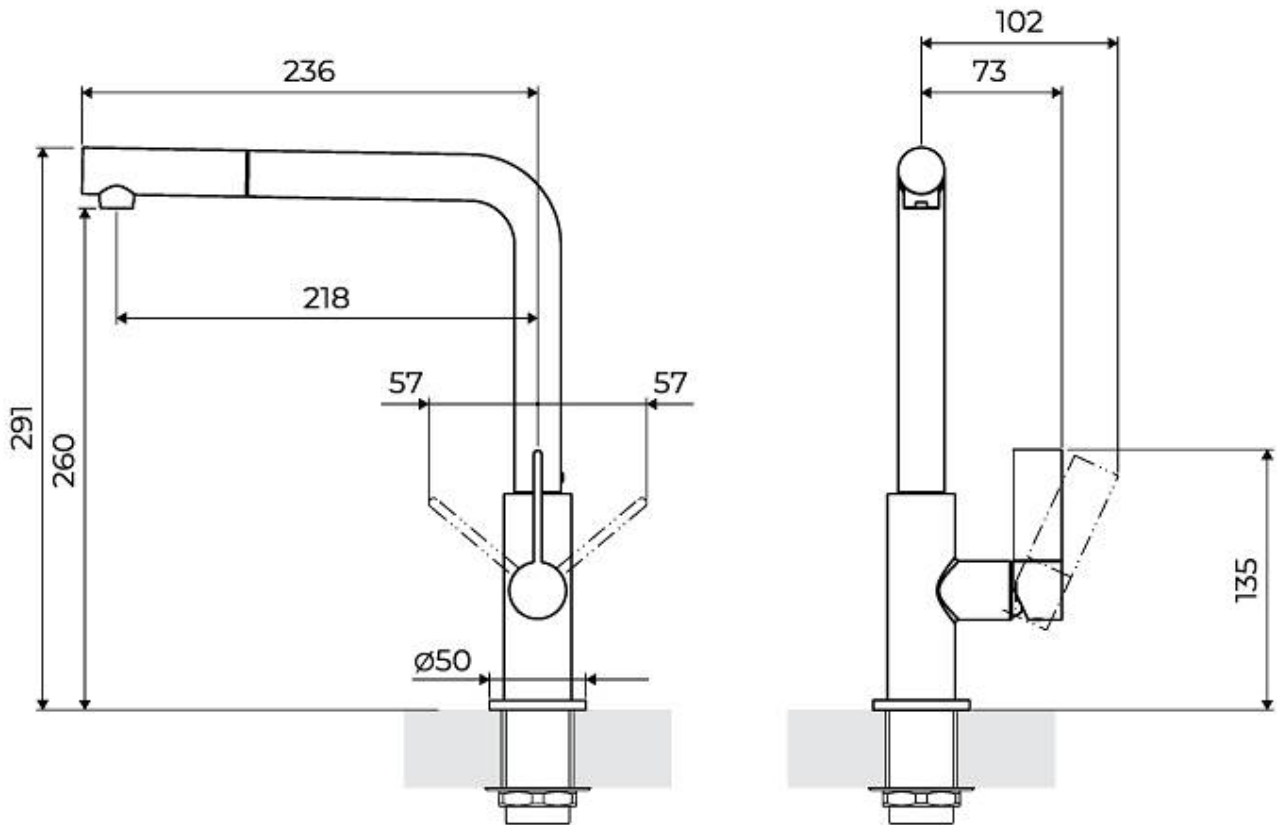

Angolo di rotazione

360°

Base d'appoggio ø50mm

Cartuccia Con dischi ceramici

Foro mixer ø35mm

Ingombro posteriore 35mm

Spessore max top 40 mm

DATI TECNICI